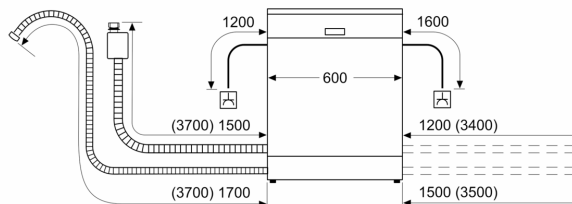

**Serie 6, Plně vestavná myčka nádobí,
60 cm
SMV6ECX00E**

rozměry v mm

⚡ zásuvka
( ) hodnoty s prodlužovací sadou