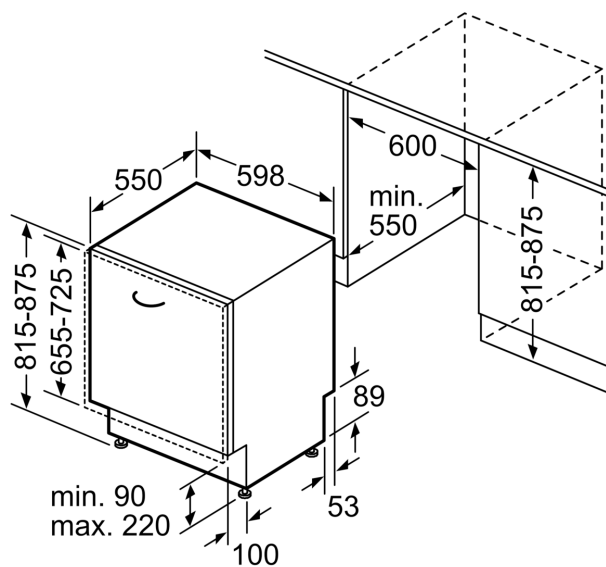

- vč. násypky na sůl
- vč. ochranného plechu pro podstavbu (ochrana před párou)

Rozměry

- rozměry spotřebiče (V x Š x H): 81.5 x 59.8 x 55 cm

¹ stupnice tříd energetické účinnosti od A do G

² spotřeba energie v kWh na 100 cyklů (v programu Eco 50 °C)

rozměry v mm

⚡ zásuvka
() hodnoty s prodlužovací sadou

rozměry v mm