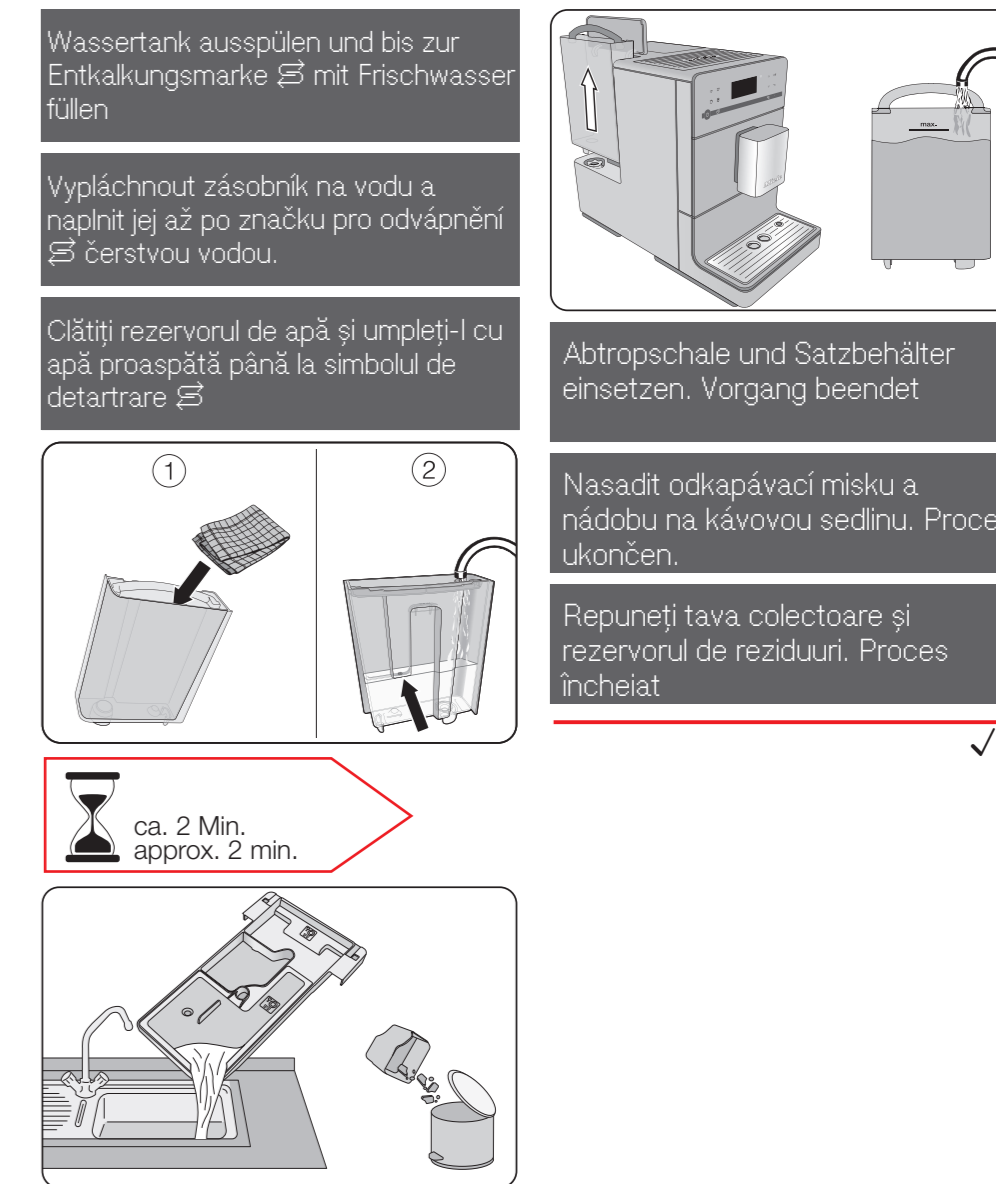

Кратки инструкции за употреба
Stručný návod k obsluze
Instrucțiuni de utilizare pe scurt

CM 53x0, CM 54x0, CM 55x0, CM 57x0

Тези кратки инструкции за употреба **не** заместват пълните инструкции за употреба. Прочетете пълните инструкции за употреба и спазвайте указанията за безопасност и предупрежденията.

Tento stručný návod k obsluze **nenahrazuje** návod k obsluze. Přečtěte si návod k obsluze a dbejte bezpečnostních pokynů a varovných upozornění.

Aceste instrucțiuni de utilizare pe scurt **nu** înlocuiesc instrucțiunile de utilizare și de montaj. Citiți instrucțiunile de utilizare și montaj și respectați indicațiile de siguranță și avertizările.