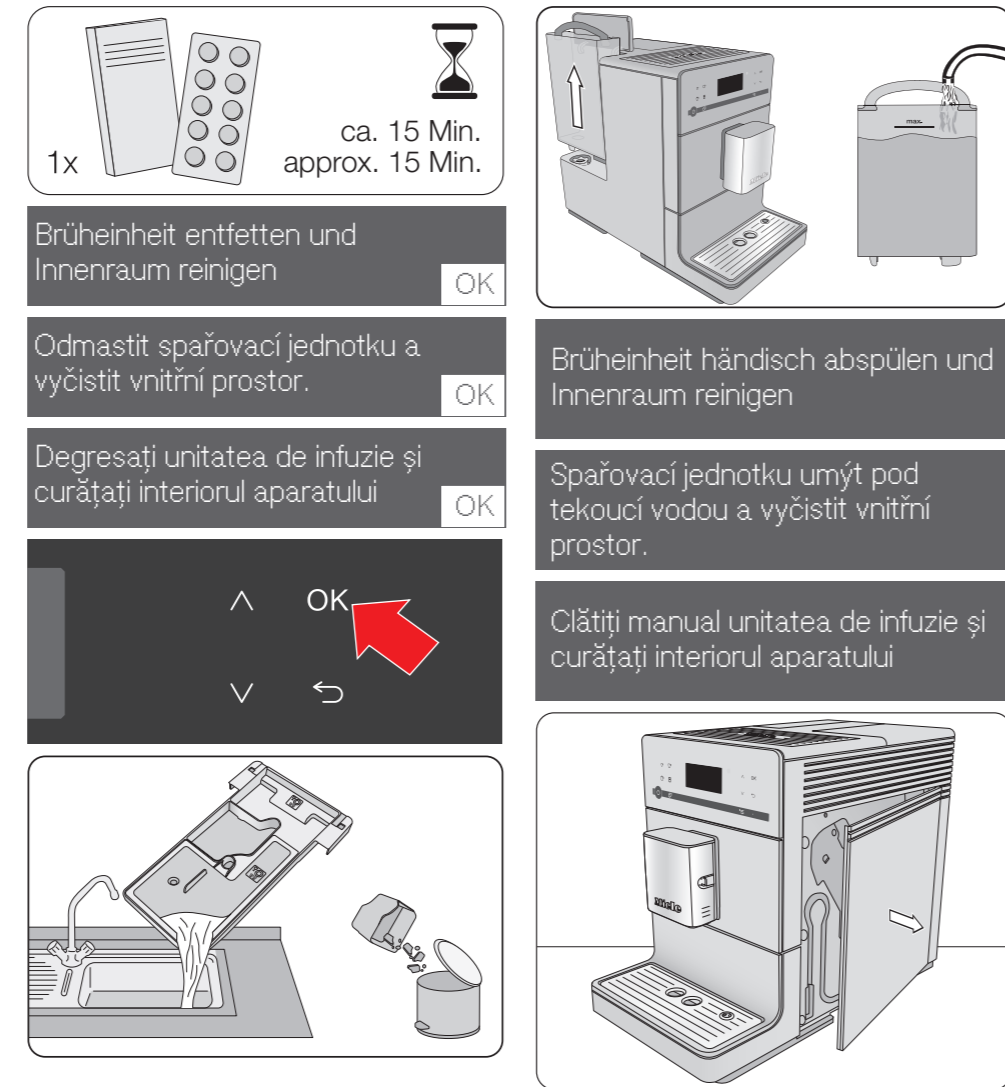

Brüheinheit entfetten / odmaštění spařovací jednotky / Degreșați unitatea de infuzie