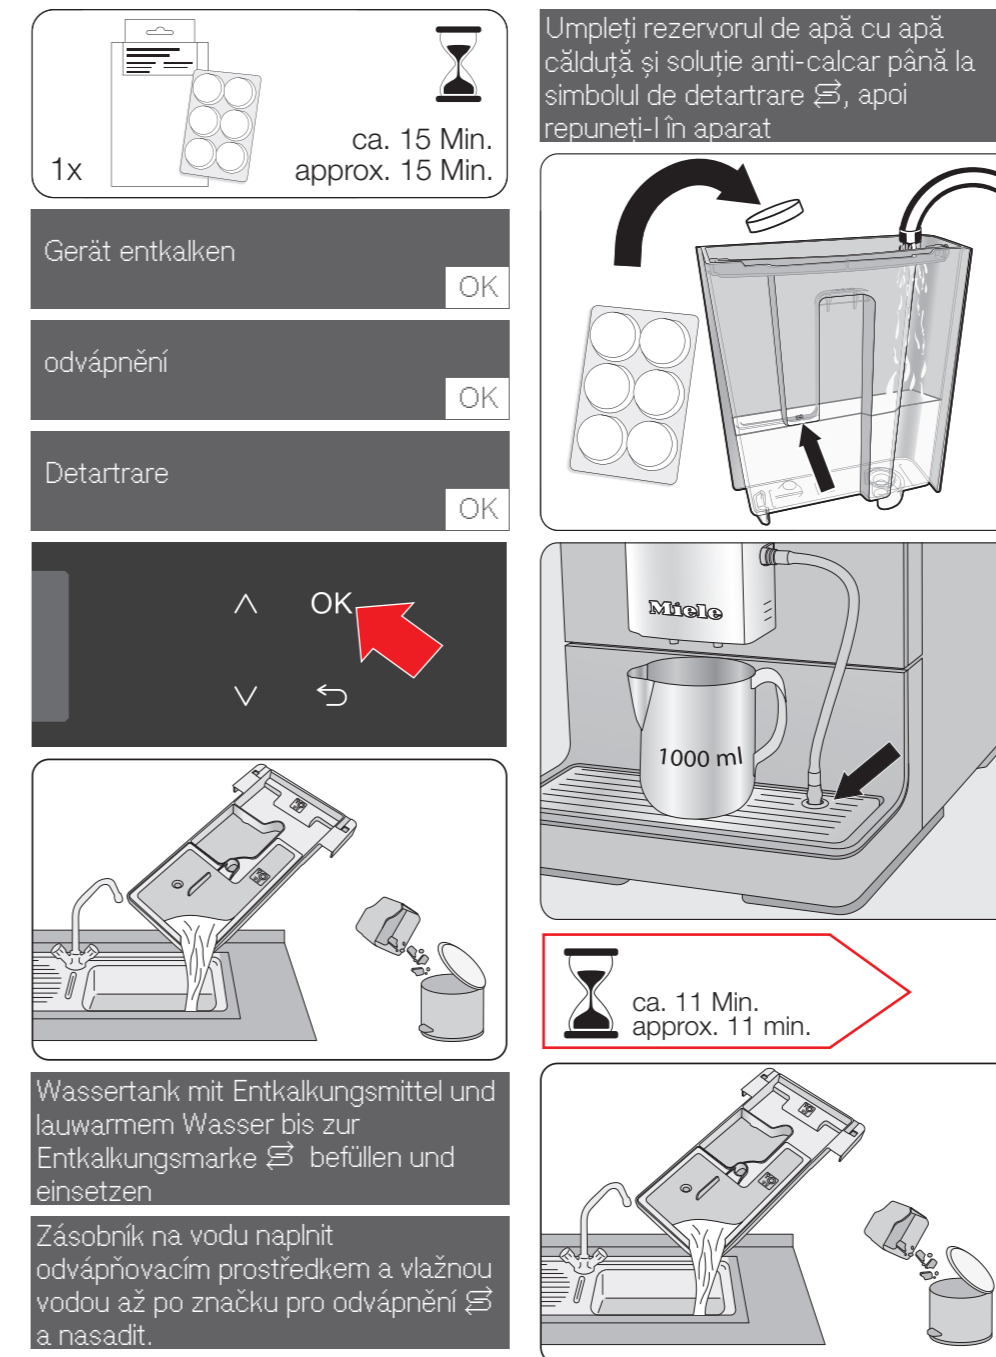

Кратки инструкции за употреба
Stručný návod k obsluze
Instrucțiuni de utilizare pe scurt

CM 53x0, CM 54x0, CM 55x0, CM 57x0

Тези кратки инструкции за употреба **не** заместват пълните инструкции за употреба. Прочетете пълните инструкции за употреба и спазвайте указанията за безопасност и предупрежденията.

Tento stručný návod k obsluze **nenahrazuje** návod k obsluze. Přečtěte si návod k obsluze a dbejte bezpečnostních pokynů a varovných upozornění.

Aceste instrucțiuni de utilizare pe scurt **nu** înlocuiesc instrucțiunile de utilizare și de montaj. Citiți instrucțiunile de utilizare și montaj și respectați indicațiile de siguranță și avertizările.