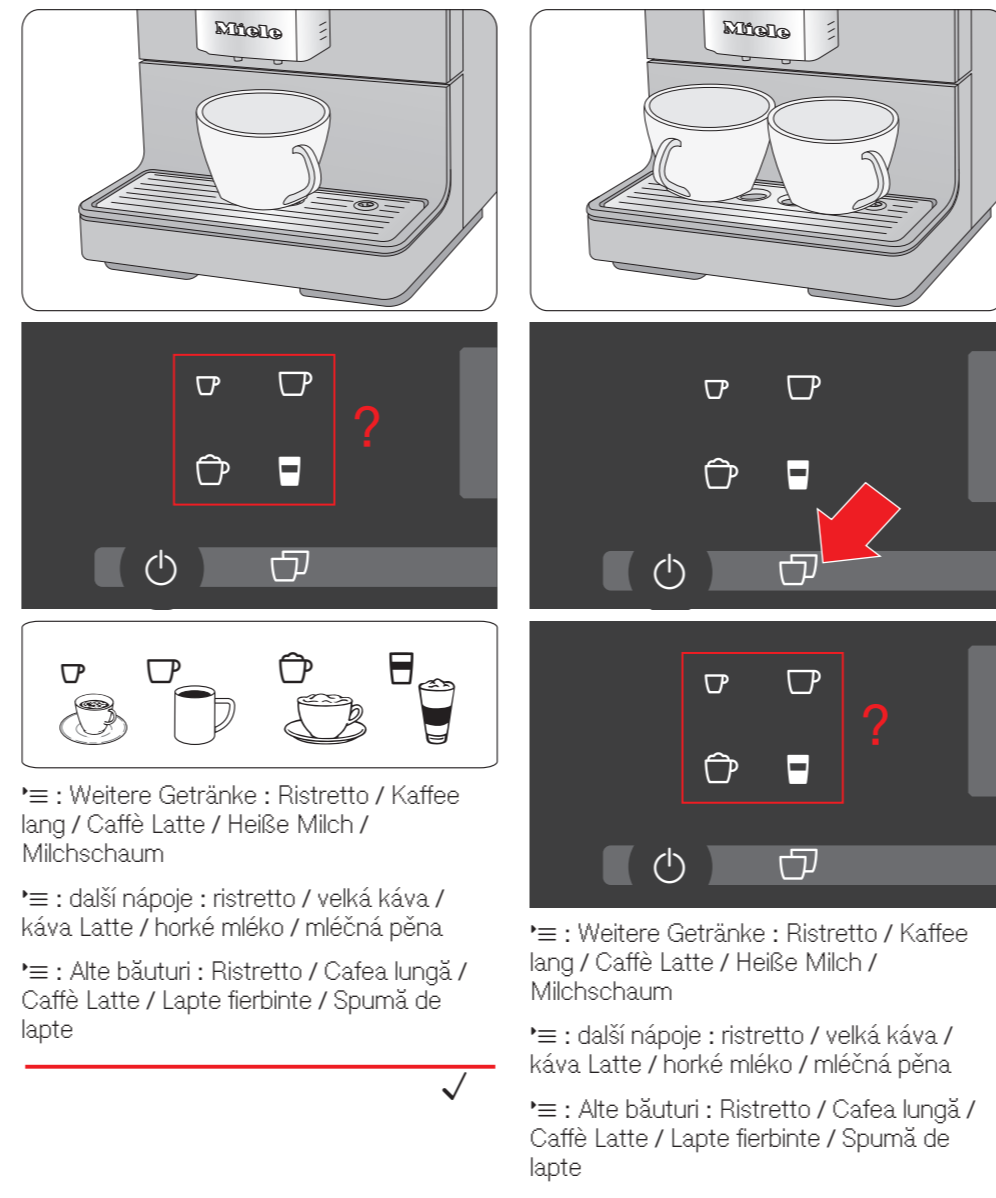

Кратки инструкции за употреба
Stručný návod k obsluze
Instrucțiuni de utilizare pe scurt

CM 53x0, CM 54x0, CM 55x0, CM 57x0

Тези кратки инструкции за употреба **не** заместват пълните инструкции за употреба. Прочетете пълните инструкции за употреба и спазвайте указанията за безопасност и предупрежденията.

Tento stručný návod k obsluze **nenahrazuje** návod k obsluze. Přečtěte si návod k obsluze a dbejte bezpečnostních pokynů a varovných upozornění.

Aceste instrucțiuni de utilizare pe scurt **nu** înlocuiesc instrucțiunile de utilizare și de montaj. Citiți instrucțiunile de utilizare și montaj și respectați indicațiile de siguranță și avertizările.