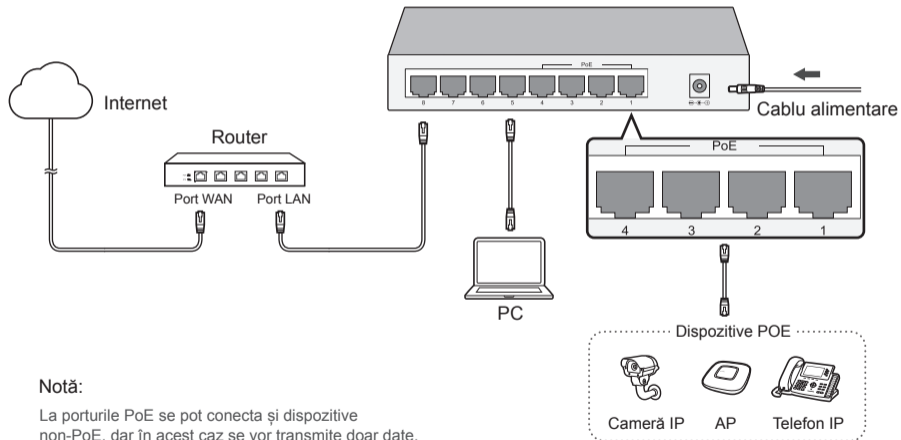

Switch Desktop PoE

Imaginea poate diferi de produsul real.

Notă:

La porturile PoE se pot conecta și dispozitive non-PoE, dar în acest caz se vor transmite doar date.