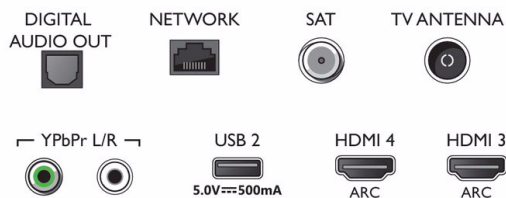

Barva a povrch

- Přední strana televizoru: Světla stříbrná

Connections

Side

Bottom

Datum vydání 2019-06-06

Verze: 7.0.1

12 NC: 8670 001 57776
EAN: 87 18863 01906 1