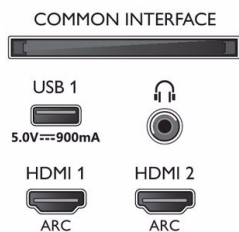

Connections

Side