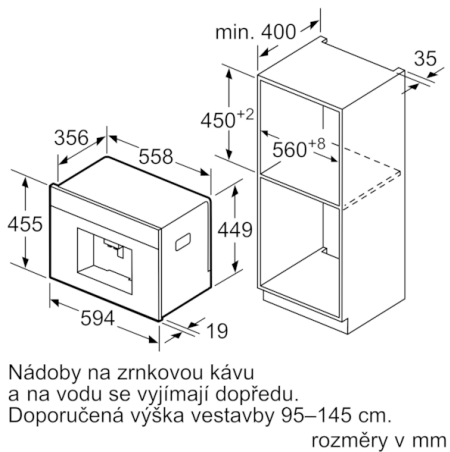

Nádoby na zrnkovou kávu
a na vodu se vyjmají dopředu.
Doporučená výška vestavby 95–145 cm.