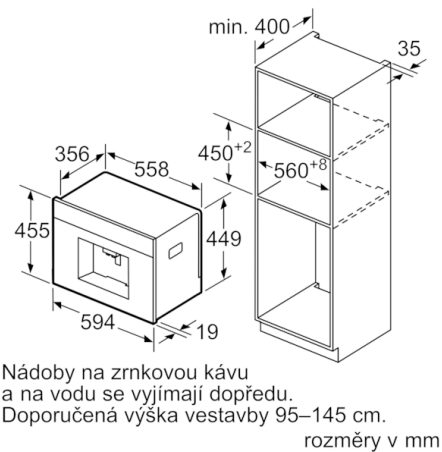

**Serie | 8, Vestavný plně automatický kávovar,
Černá
CTL636EB6**

Nádoby na zrnkovou kávu
a na vodu se vyjmají dopředu.
Doporučená výška vestavby 95–145 cm.