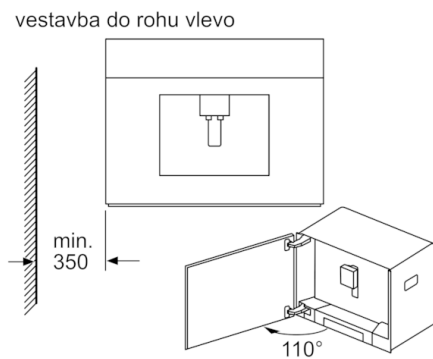

Příslušenství

- separátní izolovaná nádoba na mléko (0.5 l)
- Příslušenství: odměrka pro mletou kávu, připojovací hadice pro napěnění mléka, testovací proužek na tvrdost vody, montážní šrouby
- Volitelné příslušenství: čistící tablety (TCZ8001), odvápnovací tablety (TCZ8002), izolovaná nádoba na mléko (TCZ8009N)

**Serie | 8, Vestavný plně automatický kávovar,
Černá
CTL636EB6**

Nádoby na zrnkovou kávu
a na vodu se vyjmají dopředu.
Doporučená výška vestavby 95–145 cm.

Nádoby na zrnkovou kávu
a na vodu se vyjmají dopředu.
Doporučená výška vestavby 95–145 cm.

Při použití 92° omezovače
závěsu (č. náhr. dílu 00636455)
čini minimální vzdálenost od stěny
pouze 100 mm.

rozměry v mm