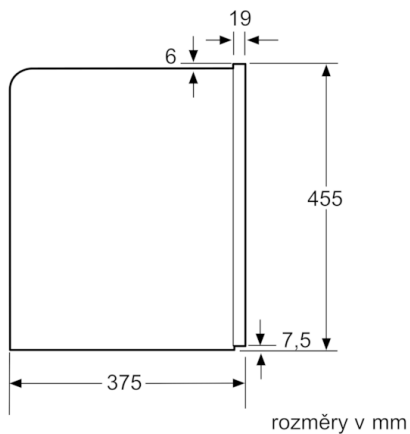

**Serie | 8, Vestavný plně automatický kávovar,
Černá
CTL636EB6**

Nádoby na zrnkovou kávu
a na vodu se vyjmají dopředu.
Doporučená výška vestavby 95–145 cm.