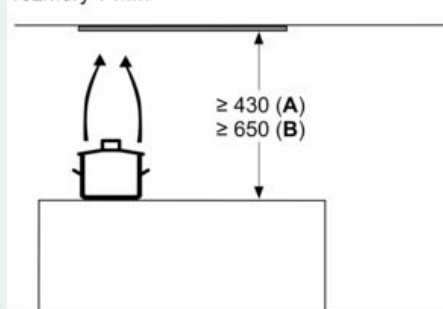

- pro instalaci odsavače par do vyšších nástěnných skříněk lze jako volitelné příslušenství dokoupit prodloužení komínu
- prvky na prodloužení komínů jsou kompatibilní s dostupnými cirkulačními sadami
- odtahová trubka o Ø 150 mm (Ø 120 mm součástí)
- zpětná klapka součástí
- délka připojovacího kabelu se zástrčkou: 1.3 m
- prosím, postupujte dle rozměrů uvedených v instalačním výkresu
- rozměry spotřebiče (V x Š x H): 340 x 597 x 298 mm
- rozměry pro vestavbu (V x Š x H): 340 x 560 x 300 mm

* Podle nařízení EU 65/2014

iQ500, Vestavný odsavač par, 60 cm, černé sklo LJ67BAM60

Rozměrové výkresy

rozměry v mm
Čelní pohled

rozměry v mm

od vrchní hrany mřížky
A: Elektrický min. 430
B: Plynový min. 650

rozměry v mm
Příklad vestavby

A: Prostor bez závěsů

rozměry v mm
pohled ze strany

rozměry v mm

A: Kabelová průchodka