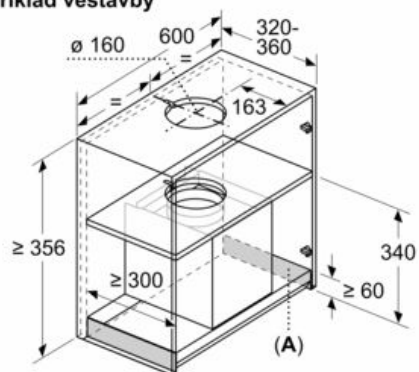

- pro instalaci odsavače par do vyšších nástěnných skříněk lze jako volitelné příslušenství dokoupit prodloužení komínu
- prvky na prodloužení komínů jsou kompatibilní s dostupnými cirkulačními sadami
- odtahová trubka o Ø 150 mm (Ø 120 mm součástí)
- zpětná klapka součástí
- délka připojovacího kabelu se zástrčkou: 1.3 m
- prosím, postupujte dle rozměrů uvedených v instalačním výkresu
- rozměry spotřebiče (V x Š x H): 340 x 597 x 298 mm
- rozměry pro vestavbu (V x Š x H): 340 x 560 x 300 mm

* Podle nařízení EU 65/2014

iQ500, Vestavný odsavač par, 60 cm, černé sklo LJ67BAM60

Rozměrové výkresy

rozměry v mm
Čelní pohled

rozměry v mm

od vrchní hrany mřížky
A: Elektrický min. 430
B: Plynový min. 650

rozměry v mm
Příklad vestavby

A: Prostor bez závěsů

rozměry v mm
pohled ze strany

rozměry v mm

A: Kabelová průchodka