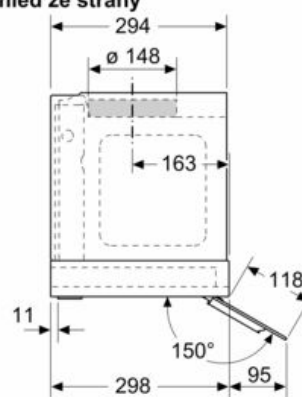

- pro instalaci odsavače par do vyšších nástěnných skříněk lze jako volitelné příslušenství dokoupit prodloužení komínu
- prvky na prodloužení komínů jsou kompatibilní s dostupnými cirkulačními sadami
- odtahová trubka o Ø 150 mm (Ø 120 mm součástí)
- zpětná klapka součástí
- délka připojovacího kabelu se zástrčkou: 1.3 m
- prosím, postupujte dle rozměrů uvedených v instalačním výkresu
- rozměry spotřebiče (V x Š x H): 340 x 597 x 298 mm
- rozměry pro vestavbu (V x Š x H): 340 x 560 x 300 mm

* Podle nařízení EU 65/2014

iQ500, Vestavný odsavač par, 60 cm, černé sklo LJ67BAM60

Rozměrové výkresy

rozměry v mm
Čelní pohled

rozměry v mm

od vrchní hrany mřížky
A: Elektrický min. 430
B: Plynový min. 650

rozměry v mm
Příklad vestavby

A: Prostor bez závěsů

rozměry v mm
pohled ze strany

rozměry v mm

A: Kabelová průchodka