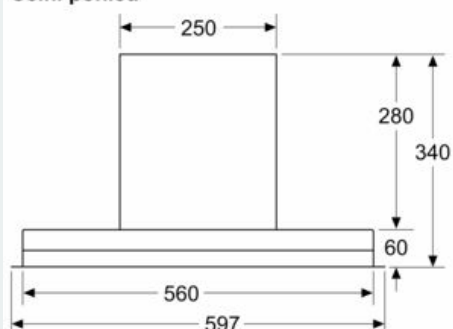

- pro instalaci odsavače par do vyšších nástěnných skříněk lze jako volitelné příslušenství dokoupit prodloužení komínu
- prvky na prodloužení komínů jsou kompatibilní s dostupnými cirkulačními sadami
- odtahová trubka o Ø 150 mm (Ø 120 mm součástí)
- zpětná klapka součástí
- délka připojovacího kabelu se zástrčkou: 1.3 m
- prosím, postupujte dle rozměrů uvedených v instalačním výkresu
- rozměry spotřebiče (V x Š x H): 340 x 597 x 298 mm
- rozměry pro vestavbu (V x Š x H): 340 x 560 x 300 mm

* Podle nařízení EU 65/2014

iQ500, Vestavný odsavač par, 60 cm, černé sklo LJ67BAM60

Rozměrové výkresy

rozměry v mm
Čelní pohled

rozměry v mm

od vrchní hrany mřížky
A: Elektrický min. 430
B: Plynový min. 650