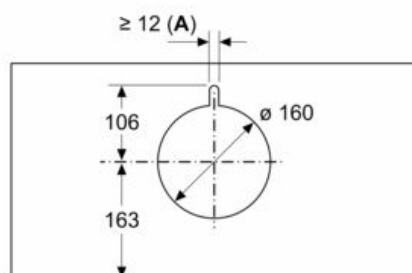

* Podle nařízení EU 65/2014

iQ500, Vestavný odsavač par, 60 cm, černé sklo LJ67BAM60

Rozměrové výkresy

rozměry v mm
Čelní pohled

rozměry v mm

od vrchní hrany mřížky
A: Elektrický min. 430
B: Plynový min. 650

rozměry v mm
Příklad vestavby

A: Prostor bez závěsů

rozměry v mm
pohled ze strany

rozměry v mm

A: Kabelová průchodka