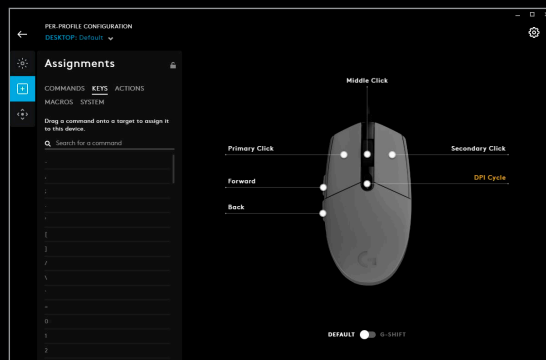

Logitech G Hub

Logitech G HUB vám poskytuje jedinečný prostor pro optimalizaci a přizpůsobení všech vašich podporovaných zařízení Logitech G: myši, klávesnice, náhlavní soupravy, reproduktory a webové kamery.

Nastavte klávesnici pomocí makro kláves, přemapujte si jednotlivé klávesy, nakonfigurujte vazby na více kláves nebo vytvořte složitá makra. Na programujte si své podsvícení díky technologii LIGHTSYNC.

Logitechg.com/ghub