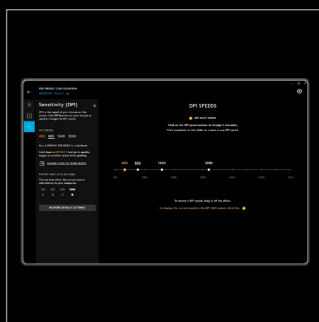

Nastavte si svou sensibilitu

Senzor G203 je schopen citlivosti až 8 000 DPI. Nastavte si až 5 úrovní a procházejte jimi pomocí stisknutí tlačítka. Využijte to ve hrách, v různých režimech nebo v úrovních, které by mohly vyžadovat větší kontrolu, například rozsah ostřelovače nebo úroveň rychlého kliknutí.