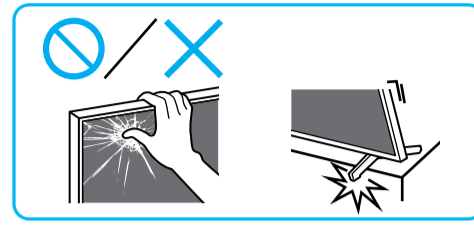

Setup Guide

Название продукта: Телевизор
Назва виробу: Телевізор

5-026-685-11(1)

GB	Setup Guide
FR	Guide d'installation
ES	Guía de configuración
NL	Installatiehandleiding
DE	Einrichtungshandbuch
PT	Guia de configuração
IT	Guida di installazione
SE	Startguide