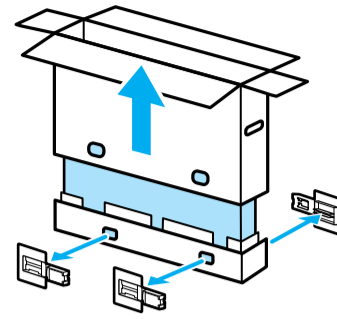

Setup Guide

Название продукта: Телевизор
Назва виробу: Телевізор

5-026-685-11(1)

GB	Setup Guide
FR	Guide d'installation
ES	Guía de configuración
NL	Installatiehandleiding
DE	Einrichtungshandbuch
PT	Guia de configuração
IT	Guida di installazione
SE	Startguide