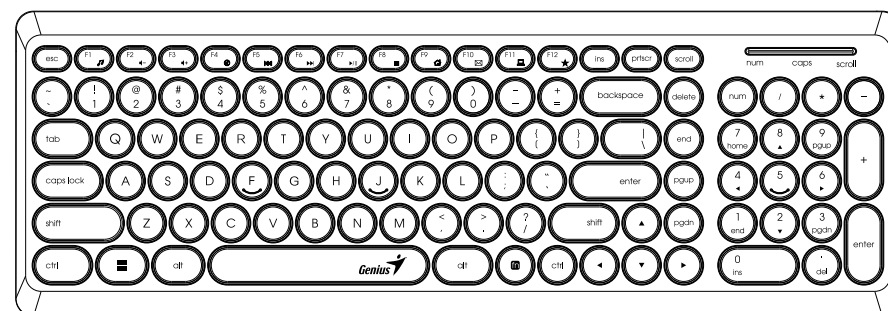

印刷封面 135mm

KYE Systems Corp.
#492, Sec. 5, Chongxin Rd., Sanhong Dist.,
New Taipei City 24160, Taiwan
Tel: 886-2-2995-6645
Fax: 886-2-2995-6649
Email: sim@geniusnet.com.tw
Email: csd@geniusnet.com.tw (Tech. Support)
http://www.geniusnet.com

SlimStar Q200 Stylish Multimedia Keyboard

12 Multimedia FN keys

12030089400-A

Multi-language Quick Guide

Replace Batteries

If the mouse or keyboard does not work properly, then the batteries have lost their charge, so you need to replace them.

Warning : do not mix or use different types of batteries at the same time.

Notes on Battery Usage

When you use the battery, carefully read and strictly observe the Safety Instructions and the notes described below :

- Different battery types and surrounding temperatures may affect the battery performance.
- Avoid using batteries in extremely cold environments as low temperatures can shorten the battery life and reduce wireless device performance.
- If you are using a new rechargeable battery or rechargeable battery that has not been used for an extended period of time (batteries that pass the expiry date are exceptions) it might affect the period of time according to local regulations.
  you can use this device. Therefore, to maximize their performance and lifetime, we recommend that you fully charge the batteries and discharge them for at least one complete cycle before use.
- The battery or wireless device may feel warm when using for an extended period of time. This is normal and not a malfunction.
- If you will not be using the batteries for an extended period of time, remove them from the wireless device to prevent leakage or corrosion.
- Always keep the terminals in a clean state.
- Risk of explosion if battery is replaced by an incorrect type.
- Dispose of used batteries according to local regulations.

English

Keyboard function key definition

	Fn + F1	Media Player
	Fn + F2	Volume -
	Fn + F3	Volume +
	Fn + F4	Mute
	Fn + F5	Previous
	Fn + F6	Track
	Fn + F7	Play / Pause
	Fn + F8	Stop Playing
	Fn + F9	Web / Homepage
	Fn + F10	Email
	Fn + F11	My computer
	Fn + F12	My favorite

Deutsch

Tastaturfunktionstastendefinition

	Fn + F1	Media Player
	Fn + F2	Lautstärke -
	Fn + F3	Lautstärke +
	Fn + F4	Stumm
	Fn + F5	Vorheriger
	Fn + F6	Nächster
	Fn + F7	Wiedergabe / Pause
	Fn + F8	Wiedergabe stoppen
	Fn + F9	Webbrowser
	Fn + F10	Email
	Fn + F11	Mein Computer
	Fn + F12	Mein Favorit

Français

Définition de la touche de fonction du clavier

	Fn + F1	Lecteur multimédia
	Fn + F2	Volume -
	Fn + F3	Volume +
	Fn + F4	Sourdine
	Fn + F5	Précédent
	Fn + F6	Suivant
	Fn + F7	Lecture / Pause
	Fn + F8	Arrêt de la lecture
	Fn + F9	Navigateur
	Fn + F10	Email
	Fn + F11	mon ordinateur
	Fn + F12	mon préféré

Italiano

Definizione del tasto funzione tastiera

	Fn + F1	Media Player
	Fn + F2	Volume -
	Fn + F3	Volume +
	Fn + F4	muto
	Fn + F5	Precedente
	Fn + F6	Prossimo
	Fn + F7	Riproduzione / Pausa
	Fn + F8	Ferma Riproduzione
	Fn + F9	Web Browser / Home
	Fn + F10	E-mail
	Fn + F11	Il mio computer
	Fn + F12	Il mio preferito

Español

Definición de la tecla de función del teclado

	Fn + F1	Reproductor multimedia
	Fn + F2	Volume
	Fn + F3	Volume +
	Fn + F4	Silencio
	Fn + F5	Anterior
	Fn + F6	Siguiente
	Fn + F7	Reproducir / Pausar
	Fn + F8	Pausar reproducción
	Fn + F9	Navegador de Internet
	Fn + F10	Correo electrónico
	Fn + F11	Mi computadora
	Fn + F12	Mi favorito

Brasil

Definição da tecla de função do teclado