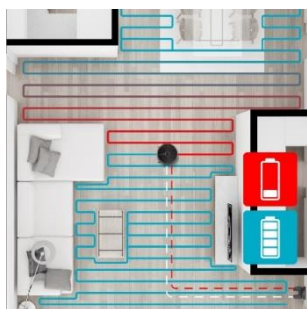

Ovládání

Robota je možné ovládat přes aplikaci Concept Home, která je **v češtině** a zdarma dostupná pro iOS a Android. Pomocí aplikace můžete naplánovat úklid a v reálném čase sledovat, kolik toho uklidil a kde se zrovna nachází. I když nebudete zrovna doma, úklid domácnosti budete mít neustále pod kontrolou. V aplikaci můžete nastavit také jazyk, ve kterém na vás bude robot mluvit, včetně češtiny. Přes domácího asistenta Alexu nebo Google Home můžete vysavač ovládat i hlasem. A pokud nejste fanoušci moderních technologií nebo nemáte chytrý telefon, můžete ho plně ovládat také pomocí dálkového ovladače.

Automatické pokračování v úklidu

Díky funkci **automatického pokračování v úklidu Total Surface** nemusíte mít strach, že si vysavač neporadí s úklidem větších ploch. Pokud se během úklidu vybije, automaticky vyhledá nabíjecí stanici, kde vyčká do plného nabití. Poté se vrátí k úklidu a pokračuje tam, kde přestal.

Senzory proti nárazu a pádu ze schodů

Robot je vybaven **speciálním čidlem**, které zajišťuje **perfektní orientaci podél zdí a zabráňuje pádu ze schodů**. Současně chrání vysavač i nábytek před poškozením, protože během práce si robot udržuje mírný odstup od veškerých překážek, takže nedochází k nárazům. Tento senzor zároveň slouží **k detekci skla a černých stěn**, takže si robot poradí s úklidem i podél těchto ploch.