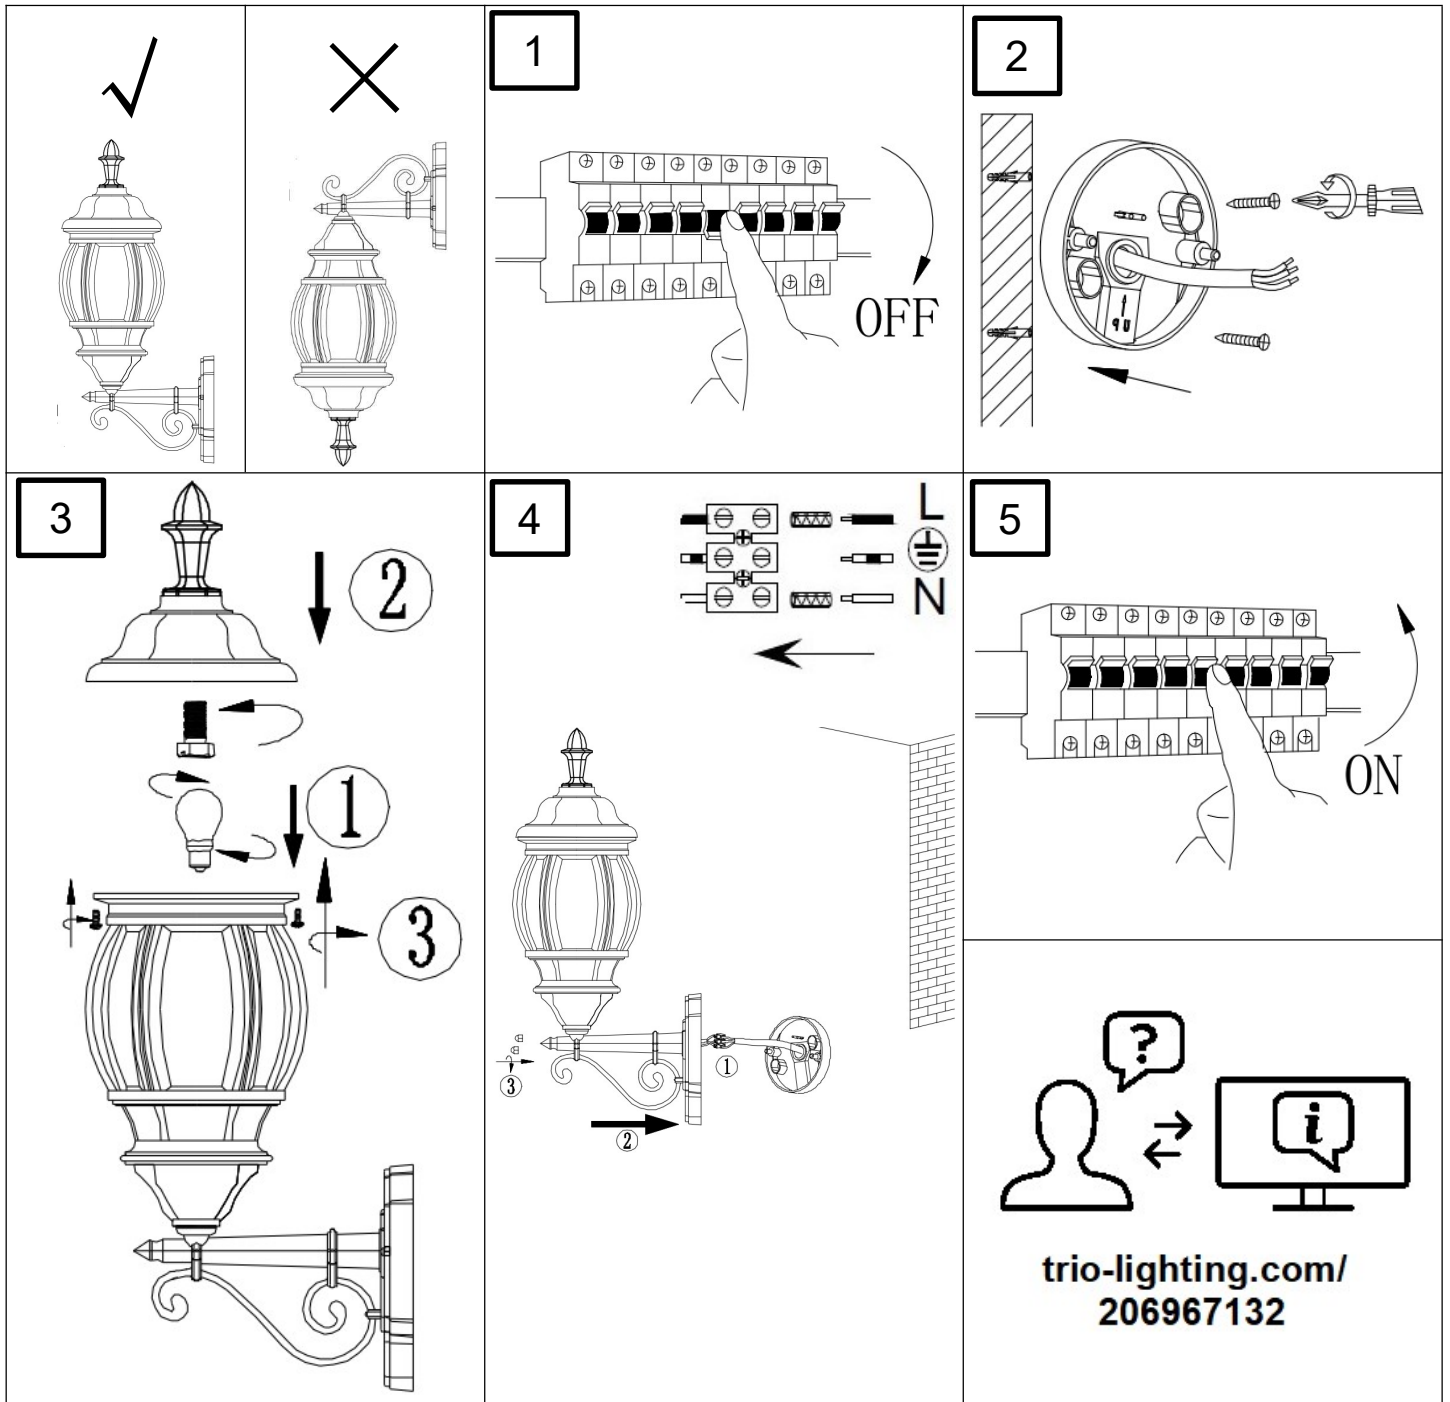

Norėdami saugiai ir teisingai sumontuoti šviestuv vadovaukitės šia instrukcija!

**(ET) HOIATUS!**

Enne monteerimist lugege ohutusjuhised tähelepanelikult läbi!

**(DA) OBS!**

Læs sikkerhedsinformationen nøje, før du monterer produktet!

**(UK) ПОПЕРЕДЖЕННЯ!**

Перед розбиранням, будь ласка, уважно прочитайте інструкції з техніки безпеки!

230V ~ 50Hz, 1 x E27 Max. 60W