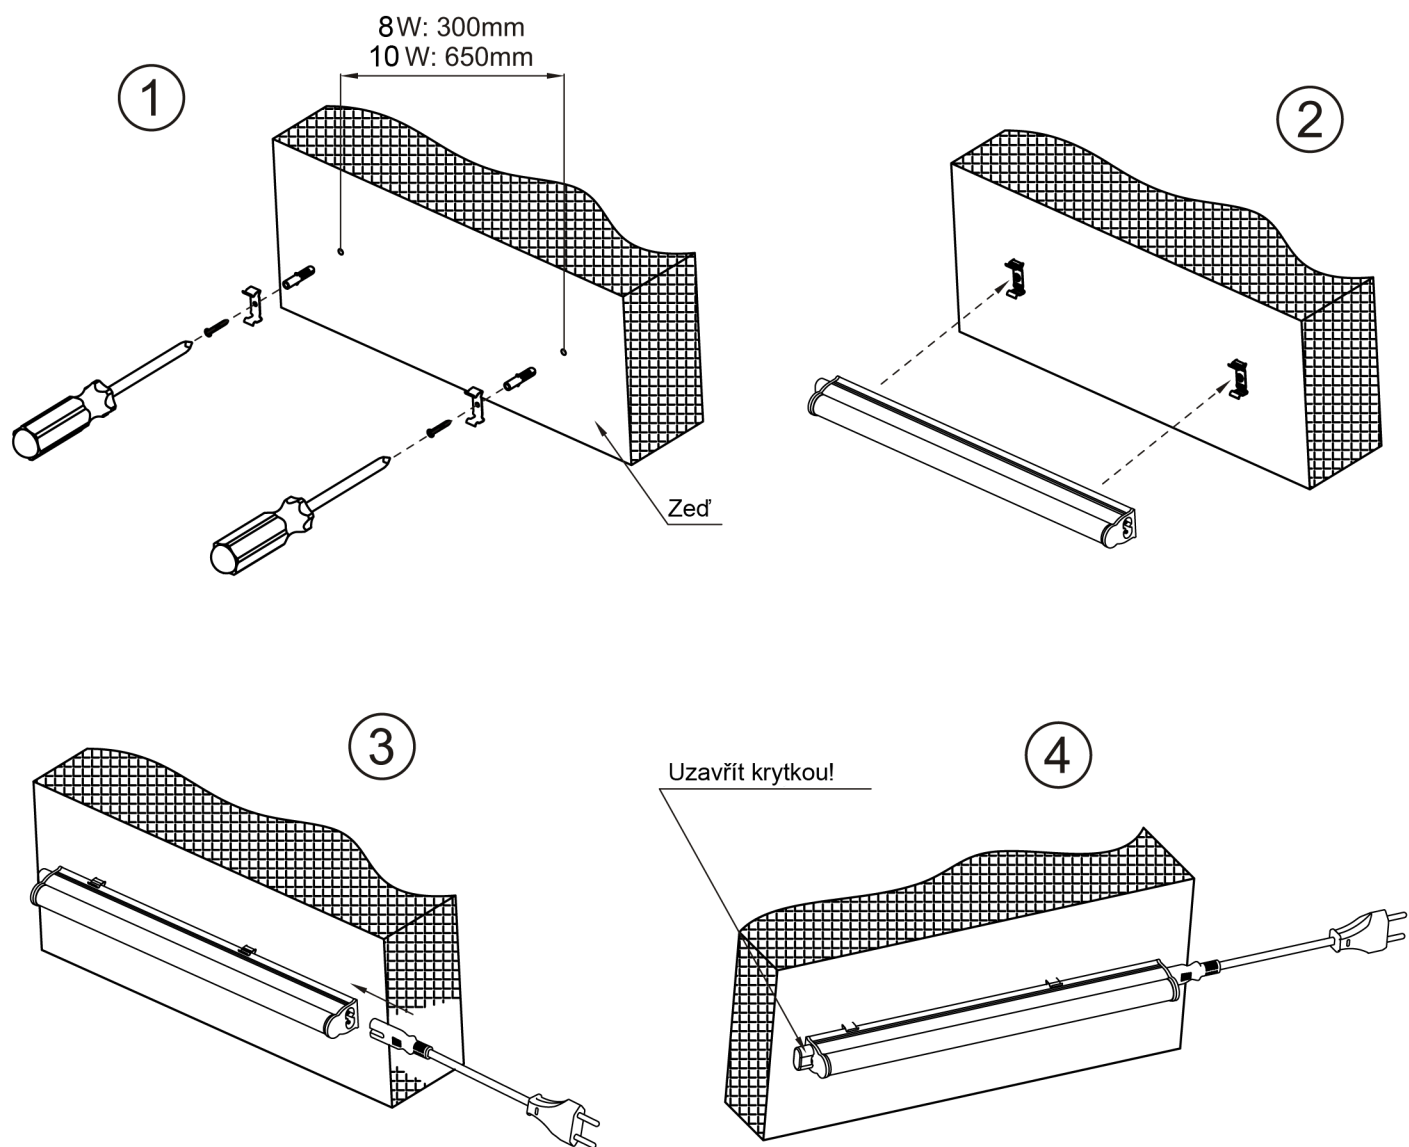

NÁVOD

5) Způsoby propojení:

* Propojitelné do celkového příkonu max. 100W