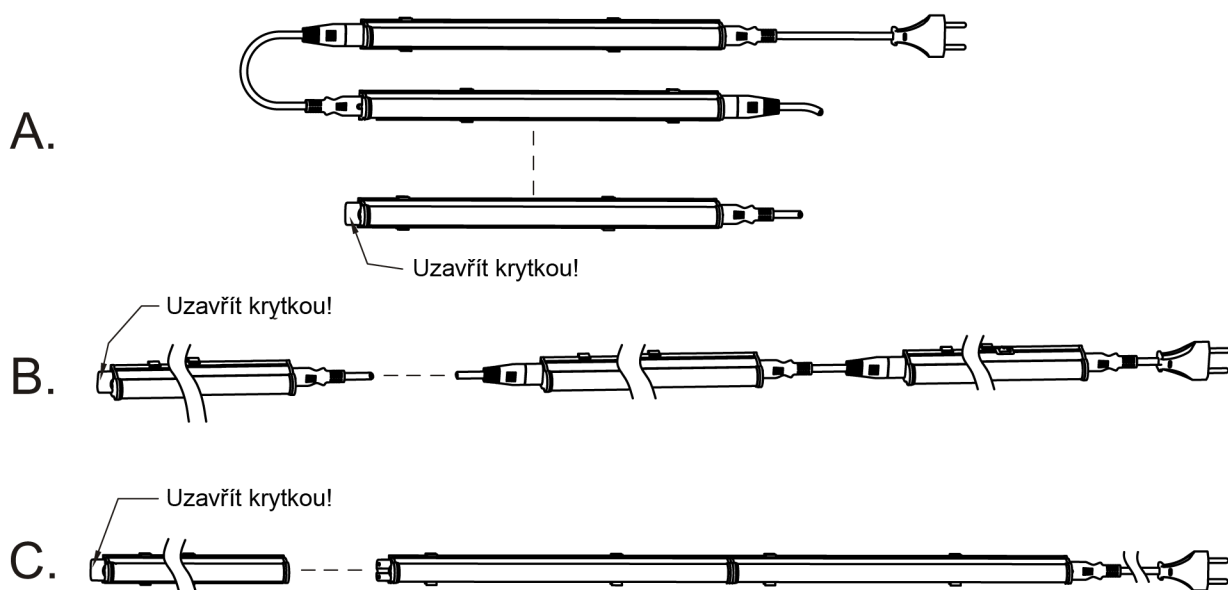

NÁVOD

5) Způsoby propojení:

* Propojitelné do celkového příkonu max. 100W