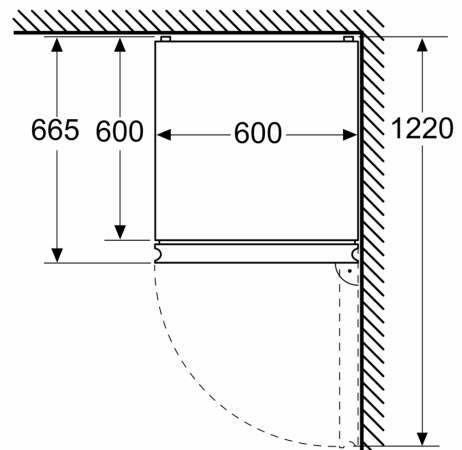

Rozměry v mm