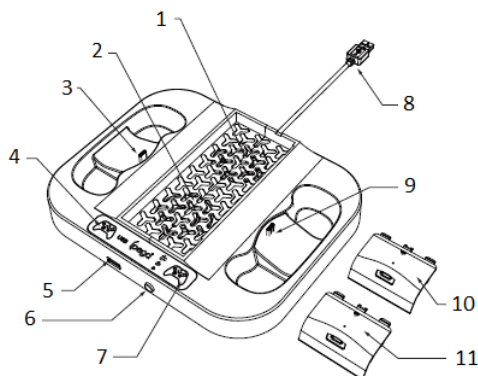

iPega XBS012 Multifunkčný nabíjací stojan s chladením pre Xbox Series X a dvoma batériami pre ovládače

Užívateľská príručka

Popis produktu

- 1-2, chladiace ventilátory
- 3, USB-C nabíjací port
- 4, indikácia nabíjania
- 5, USB výstup
- 6, zapínanie ventilátorov
- 7, indikácia nabíjania
- 8, USB kábel napájania
- 9, USB-C nabíjací port
- 10-11, náhradné batérie pre ovládače

Špecifikácia

Rozmery základne 232 x 184 x 34mm
Hmotnosť 460g
Pracovné napätie 5V
Pracovný prúd až 1.2A
Rozmery batérie 56 x 44 x 26mm
Hmotnosť 47g/ks
Nabíjací prúd až 400mA
Kapacita batérie 1400mAh/ks

Použitie

Postavte hernú konzolu do stojana a prepojte napájací kábel základne s konzolou vid' obrázok

Potom konzolu zapnete, dôjde k rozsvieteniu indikácie nabíjania 4 a 7 zelene.

Pokiaľ do nabíjacích portov 3 a 9 vložíte ovládač, bude signalizovať na zodpovedajúcej strane stav nabíjania.