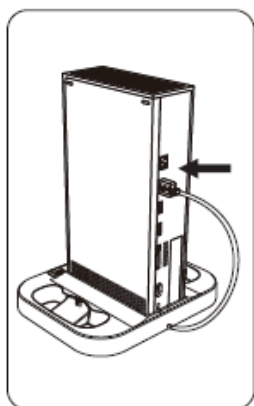

iPega XBS012 Multifunkčný nabíjací stojan s chladením pre Xbox Series X a dvoma batériami pre ovládače

Užívateľská príručka

Popis produktu

- 1-2, chladiace ventilátory
- 3, USB-C nabíjací port
- 4, indikácia nabíjania
- 5, USB výstup
- 6, zapínanie ventilátorov
- 7, indikácia nabíjania
- 8, USB kábel napájania
- 9, USB-C nabíjací port
- 10-11, náhradné batérie pre ovládače

Špecifikácia

Rozmery základne 232 x 184 x 34mm
Hmotnosť 460g
Pracovné napätie 5V
Pracovný prúd až 1.2A
Rozmery batérie 56 x 44 x 26mm
Hmotnosť 47g/ks
Nabíjací prúd až 400mA
Kapacita batérie 1400mAh/ks

Použitie

Postavte hernú konzolu do stojana a prepojte napájací kábel základne s konzolou vid' obrázok

Potom konzolu zapnete, dôjde k rozsvieteniu indikácie nabíjania 4 a 7 zelene.

Pokiaľ do nabíjacích portov 3 a 9 vložíte ovládač, bude signalizovať na zodpovedajúcej strane stav nabíjania.