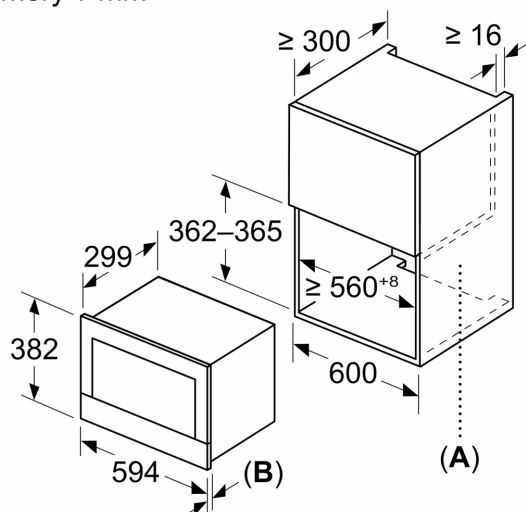

Bezpečnost a energetická náročnost

- tlačítko start
- spínač kontaktu dveří
- chladič ventilátor

Technické informace

- délka přívodního kabelu: 175 cm
- celkový příkon elektro: 1.22 kW
- napětí: 220 - 240 V
- vestavný spotřebič do horní skříňky o šířce 60 cm s hloubkou min. 30 cm, pro vestavbu do vysoké skříňky o šířce 60 cm

Rozměry

- rozměry spotřebiče (V x Š x H): 382 mm x 594 mm x 318 mm
- rozměry niky (V x Š x H): 362 mm - 382 mm x 560 mm - 568 mm x 300 mm
- „potřebné rozměry naleznete v instalačních materiálech“

**iQ700, Vestavná mikrovlnná
trouba, Černá
BF722R1B1**

Rozměrové výkresy

Rozměry v mm

A: Zadní stěna volná
B: 19,5 mm

Rozměry v mm

A: Zadní stěna volná
B: 19,5 mm

rozměry v mm

A: přesah nahoře:
výklenek 362: 6 mm
výklenek 365: 3 mm
B: přesah dole: 14 mm