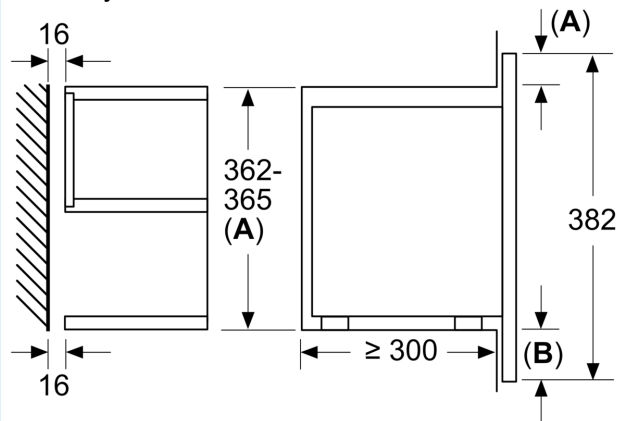

Rozměry

- rozměry spotřebiče (V x Š x H): 382 mm x 594 mm x 318 mm
- rozměry niky (V x Š x H): 362 mm - 382 mm x 560 mm - 568 mm x 300 mm
- „potřebné rozměry naleznete v instalačních materiálech“

**iQ700, Vestavná mikrovlnná
trouba, Černá
BF722R1B1**

Rozměrové výkresy

Rozměry v mm

A: Zadní stěna volná
B: 19,5 mm

Rozměry v mm

A: Zadní stěna volná
B: 19,5 mm

rozměry v mm

A: přesah nahoře:
výklenek 362: 6 mm
výklenek 365: 3 mm
B: přesah dole: 14 mm