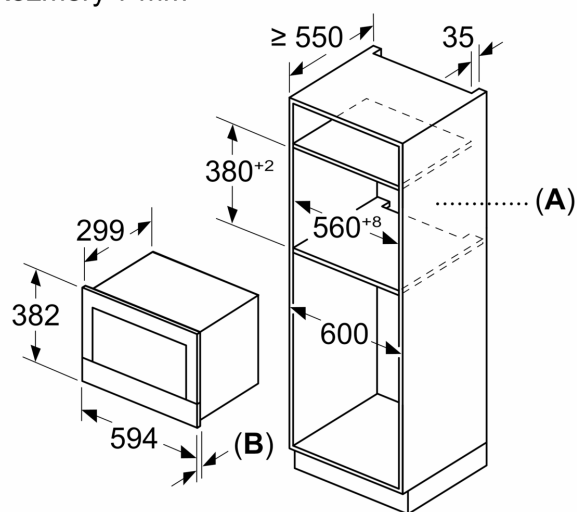

Bezpečnost a energetická náročnost

- tlačítko start
- spínač kontaktu dveří
- chladič ventilátor

Technické informace

- délka přívodního kabelu: 175 cm
- celkový příkon elektro: 1.22 kW
- napětí: 220 - 240 V
- vestavný spotřebič do horní skříňky o šířce 60 cm s hloubkou min. 30 cm, pro vestavbu do vysoké skříňky o šířce 60 cm

Rozměry

- rozměry spotřebiče (V x Š x H): 382 mm x 594 mm x 318 mm
- rozměry niky (V x Š x H): 362 mm - 382 mm x 560 mm - 568 mm x 300 mm
- „potřebné rozměry naleznete v instalačních materiálech“

**iQ700, Vestavná mikrovlnná
trouba, Černá
BF722R1B1**

Rozměrové výkresy

Rozměry v mm

A: Zadní stěna volná
B: 19,5 mm

Rozměry v mm

A: Zadní stěna volná
B: 19,5 mm

rozměry v mm

A: přesah nahoře:
výklenek 362: 6 mm
výklenek 365: 3 mm
B: přesah dole: 14 mm