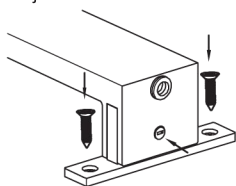

Instalace:

1. Připojte přívodní kabel ke kabelu svítidla.
2. Připevněte svítidlo (1) v horizontální poloze např. na skříňku či policičku pomocí přiloženého nástavce (2) na zrcadlo bez použití nástavců (3) na zeď pomocí přiloženého nástavce
3. Vyzkoušejte svítidlo.

(1)