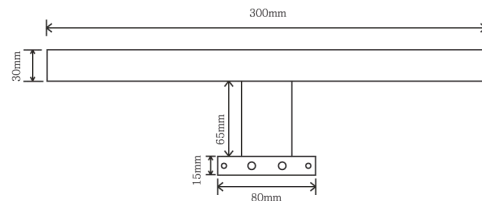

LED MIRROR LAMP

Model: Gila LED

Informace o produktu:

Toto svítidlo lze použít jako koupelňové svítidlo připevněné na zrcadlo, na koupelňovou skříňku, policičku nebo přímo na zeď pomocí přiložených nástavců, dále např. jako obrazové svítidlo aj. Obsahuje 32x SMD2835 LED s vysokým jasem, s příkonem pouze 5W ale svítivostí přes 400lm a příjemnou barvou světla 4500K. Svítidlo disponuje stupněm krytí IP44, které umožňuje umístění ve vlhkém prostředí jako např. koupelny. Instalace je velmi jednoduchá a díky přiloženým nástavcům velmi flexibilní.

IP 44

LED

Specifikace:

LED	SMD2835*32PCS
Rozměry	300x110x45mm
Vstupní napětí	220-240V
CCT	4000K
Ra	> 80
Výkon	5W
Materiál	ABS+Acrylic
Lumen	400LM

Upozornění!

1. **Chraňte před dětmi, není hračka.**
2. **Chraňte před ohněm a vysokými teplotami.**
3. **Vždy vypněte přívod proudu před jakoukoliv manipulací!**

Instalace:

1. Připojte přívodní kabel ke kabelu svítidla.
2. Připevněte svítidlo (1) v horizontální poloze např. na skříňku či policičku pomocí přiloženého nástavce (2) na zrcadlo bez použití nástavců (3) na zeď pomocí přiloženého nástavce
3. Vyzkoušejte svítidlo.