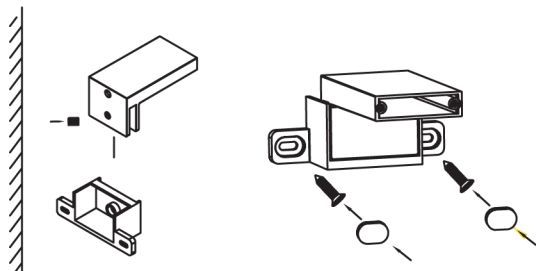

Instalace:

1. Připojte přívodní kabel ke kabelu svítidla.
2. Připevněte svítidlo (1) v horizontální poloze např. na skříňku či policičku pomocí přiloženého nástavce (2) na zrcadlo bez použití nástavců (3) na zeď pomocí přiloženého nástavce
3. Vyzkoušejte svítidlo.

(1)

(2)

(3)

TOP LIGHT s.r.o.

Gila LED

Toto svítidlo obsahuje
zabudované světelné
zdroje LED.

Světelné zdroje v tomto svítidle
nelze vyměnit

874/2012

8 590479 041854

CE RoHS IP44