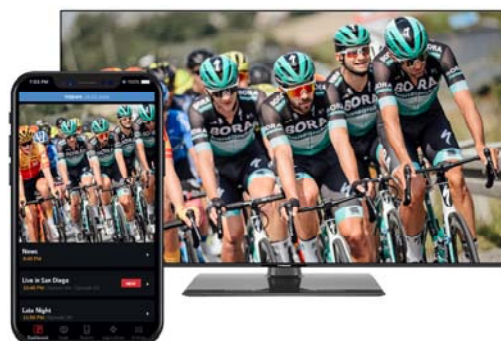

Chromecast built-in

Vestavěný Chromecast pro sdílení aplikací, obrázků, videa a dalšího obsahu z mobilního telefonu nebo tabletu na obrazovku televizoru. Filmy, televizní pořady, videa, fotografie a další obsah z telefonu tak můžete přehrávat na velké obrazovce televizoru. Pro větší pohodlí a komfort přechází ovládání přehrávání z dotykového displeje mobilu na ovladač televizoru.