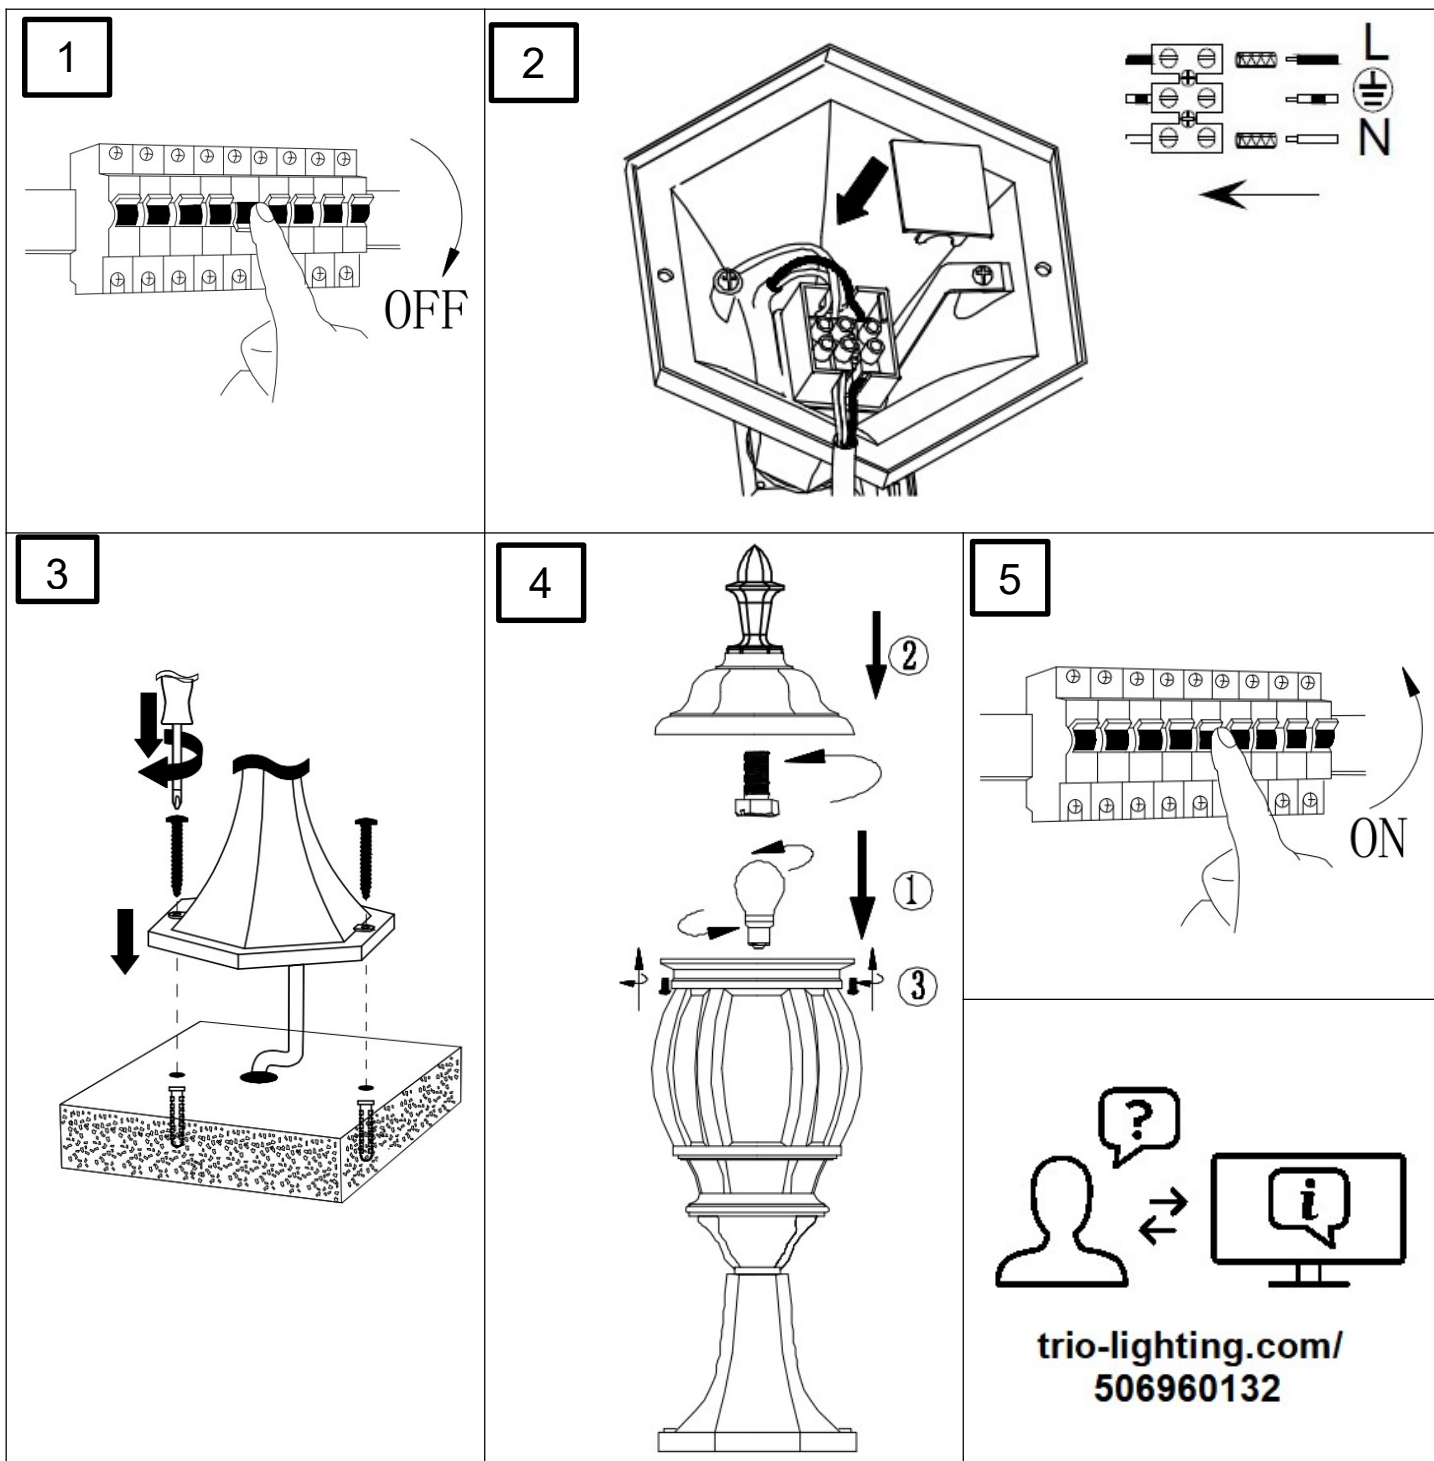

Norėdami saugiai ir teisingai sumontuoti šviestuv vadovaukitės šia instrukcija!

**(ET) HOIATUS!**

Enne monteerimist lugege ohutusjuhised tähelepanelikult läbi!

**(DA) OBS!**

Læs sikkerhedsinformationen nøje, før du monterer produktet!

**(UK) ПОПЕРЕДЖЕННЯ!**

Перед розбиранням, будь ласка, уважно прочитайте інструкції з техніки безпеки!

230V ~ 50Hz, 1 x E27 Max. 60W