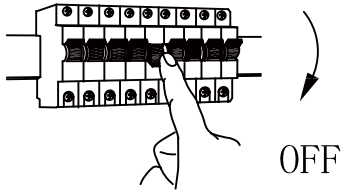

A

rabalux®

Art.:71016
 1x LED 30W
 FAN 40W
 230V~50Hz

B

Light on/off

LM ↑

6500K MAX

LM ↓