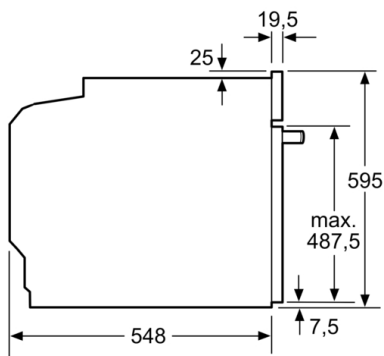

Rozměry spotřebiče : 595 x 594 x 548 mm

Rozměry zabaleného spotřebiče : 660 x 690 x 660 mm

Materiál ovládacího panelu : Nerez

Materiál dveří : sklo

Hmotnost netto : 34,4 kg

Objem netto - pečící trouba 1 : 71 l

Technické informace

- délka síťového kabelu: 120 cm
- napětí: 220 - 240 V
- celkový příkon elektro: 3.6 kW
- energetická třída (dle EU 65/2014): A
spotřeba energie na cyklus při konvenčním ohřevu: 0.97 kWh (na stupnici třídy energetické účinnosti od A+++ do D)
spotřeba energie na cyklus v režimu recirkulace: 0.81 kWh
počet pečících prostorů: 1 zdroj tepla: elektrina objem pečícího prostoru: 71 l

Rozměry

- rozměry spotřebiče (V x Š x H): 595 mm x 594 mm x 548 mm
- rozměry niky (V x Š x H): 585 mm - 595 mm x 560 mm - 568 mm x 550 mm
- „potřebné rozměry naleznete v instalačních materiálech“
- Doporučujeme vám vybrat si doplňkové produkty v rámci řady SER6, aby byla zaručena optimální designová kombinace všech vestavěných spotřebičů.

**Serie 6, Vestavná trouba s přídatnou párou,
60 x 60 cm, nerez
HRG5580S0**

Rozměry v mm

A: 19,5 mm

B: Prostor pro připojení spotřebiče 320 × 115 mm

vestavba s varnou deskou

rozměry v mm

rozměry v mm

rozměry v mm