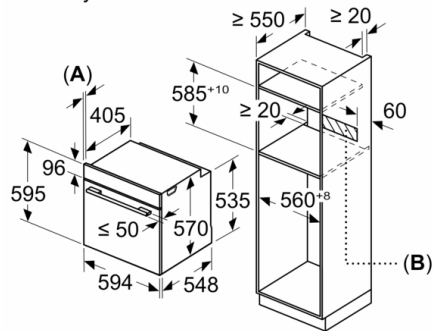

Technické informace

- délka síťového kabelu: 120 cm
- napětí: 220 - 240 V
- celkový příkon elektro: 3.6 kW
- energetická třída (dle EU 65/2014): A
spotřeba energie na cyklus při konvenčním ohřevu: 0.97 kWh (na stupnici třídy energetické účinnosti od A+++ do D)
spotřeba energie na cyklus v režimu recirkulace: 0.81 kWh
počet pečících prostorů: 1 zdroj tepla: elektrina objem pečícího prostoru: 71 l

Rozměry

- rozměry spotřebiče (V x Š x H): 595 mm x 594 mm x 548 mm
- rozměry niky (V x Š x H): 585 mm - 595 mm x 560 mm - 568 mm x 550 mm
- „potřebné rozměry naleznete v instalačních materiálech“
- Doporučujeme vám vybrat si doplňkové produkty v rámci řady SER6, aby byla zaručena optimální designová kombinace všech vestavěných spotřebičů.

**Serie 6, Vestavná trouba s přídatnou párou,
60 x 60 cm, nerez
HRG5580S0**

Rozměry v mm

A: 19,5 mm

B: Prostor pro připojení spotřebiče 320 × 115 mm

vestavba s varnou deskou

rozměry v mm

rozměry v mm

rozměry v mm