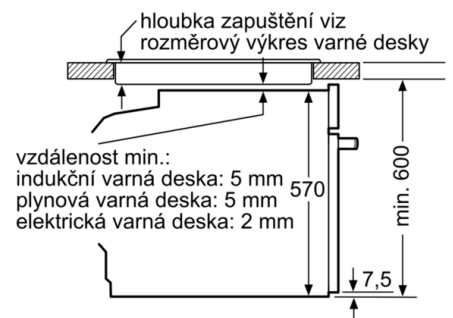

Rozměry spotřebiče : 595 x 594 x 548 mm

Rozměry zabaleného spotřebiče : 660 x 690 x 660 mm

Materiál ovládacího panelu : Nerez

Materiál dveří : sklo

Hmotnost netto : 34,4 kg

Objem netto - pečící trouba 1 : 71 l

Technické informace

- délka síťového kabelu: 120 cm
- napětí: 220 - 240 V
- celkový příkon elektro: 3.6 kW
- energetická třída (dle EU 65/2014): A
spotřeba energie na cyklus při konvenčním ohřevu: 0.97 kWh (na stupnici třídy energetické účinnosti od A+++ do D)
spotřeba energie na cyklus v režimu recirkulace: 0.81 kWh
počet pečících prostorů: 1 zdroj tepla: elektrina objem pečícího prostoru: 71 l

Rozměry

- rozměry spotřebiče (V x Š x H): 595 mm x 594 mm x 548 mm
- rozměry niky (V x Š x H): 585 mm - 595 mm x 560 mm - 568 mm x 550 mm
- „potřebné rozměry naleznete v instalačních materiálech“
- Doporučujeme vám vybrat si doplňkové produkty v rámci řady SER6, aby byla zaručena optimální designová kombinace všech vestavěných spotřebičů.

**Serie 6, Vestavná trouba s přídatnou párou,
60 x 60 cm, nerez
HRG5580S0**

Rozměry v mm

A: 19,5 mm

B: Prostor pro připojení spotřebiče 320 × 115 mm

vestavba s varnou deskou

rozměry v mm

rozměry v mm

rozměry v mm