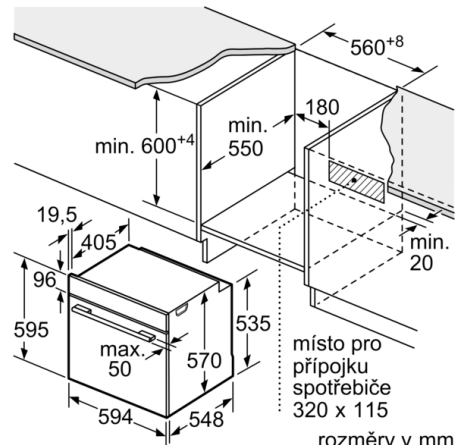

Rozměry spotřebiče : 595 x 594 x 548 mm

Rozměry zabaleného spotřebiče : 660 x 690 x 660 mm

Materiál ovládacího panelu : Nerez

Materiál dveří : sklo

Hmotnost netto : 34,4 kg

Objem netto - pečící trouba 1 : 71 l

Technické informace

- délka síťového kabelu: 120 cm
- napětí: 220 - 240 V
- celkový příkon elektro: 3.6 kW
- energetická třída (dle EU 65/2014): A
spotřeba energie na cyklus při konvenčním ohřevu: 0.97 kWh (na stupnici třídy energetické účinnosti od A+++ do D)
spotřeba energie na cyklus v režimu recirkulace: 0.81 kWh
počet pečících prostorů: 1 zdroj tepla: elektrina objem pečícího prostoru: 71 l

Rozměry

- rozměry spotřebiče (V x Š x H): 595 mm x 594 mm x 548 mm
- rozměry niky (V x Š x H): 585 mm - 595 mm x 560 mm - 568 mm x 550 mm
- „potřebné rozměry naleznete v instalačních materiálech“
- Doporučujeme vám vybrat si doplňkové produkty v rámci řady SER6, aby byla zaručena optimální designová kombinace všech vestavěných spotřebičů.

**Serie 6, Vestavná trouba s přídatnou párou,
60 x 60 cm, nerez
HRG5580S0**

Rozměry v mm

A: 19,5 mm

B: Prostor pro připojení spotřebiče 320 × 115 mm

vestavba s varnou deskou

rozměry v mm

rozměry v mm

rozměry v mm