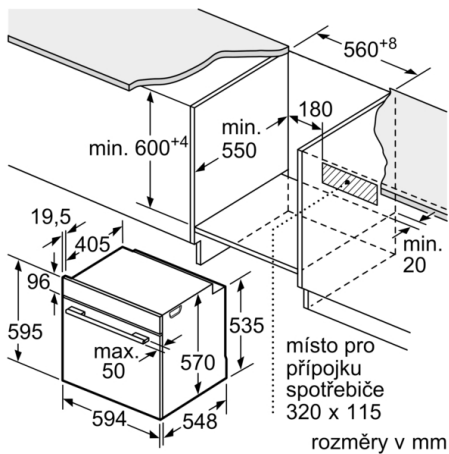

#### Bezpečnost a energetická náročnost

- maximální teplota dveří: 30 °C (měřeno uprostřed skla při nastavení trouby na horní/spodní ohřev, 180°C po 1 hodině provozu)
- nízká teplota dvířek trouby v průběhu pyrolytického čištění
- elektronický zámek dveří  
dětská pojistka bezpečnostní vypínání ukazatel zbytkového tepla

#### Technické informace

- délka síťového kabelu: 120 cm
- napětí: 220 - 240 V
- celkový příkon elektro: 3.6 kW
- energetická třída (dle EU 65/2014): A  
spotřeba energie na cyklus při konvenčním ohřevu:0.99 kWh (na stupnici třídy energetické účinnosti od A+++ do D)  
spotřeba energie na cyklus v režimu recirkulace:0.81 kWh  
počet pečicích prostorů: 1 zdroj tepla: elektrina objem pečicího prostoru:71 l

#### Rozměry

- rozměry spotřebiče (V x Š x H): 595 mm x 594 mm x 548 mm
- rozměry niky (V x Š x H): 585 mm - 595 mm x 560 mm - 568 mm x 550 mm
- „potřebné rozměry naleznete v instalačních materiálech“
- Doporučujeme vám vybrat si doplňkové produkty v rámci řady SER6, aby byla zaručena optimální designová kombinace všech vestavěných spotřebičů.

**Serie | 6, Vestavná pečicí trouba, 60 x 60 cm,  
nerez  
HBG5780S0**

vestavba s varnou deskou

Rozměry v mm

**A:** 19,5 mm  
**B:** Prostor pro připojení spotřebiče 320 × 115 mm