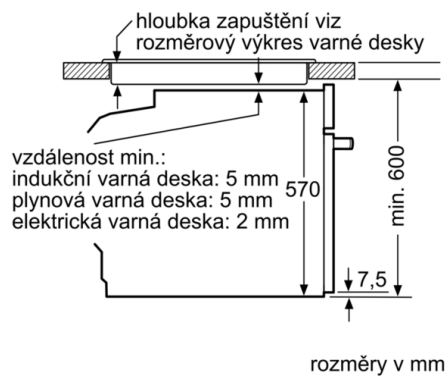

#### Technické informace

- délka síťového kabelu: 120 cm
- napětí: 220 - 240 V
- celkový příkon elektro: 3.6 kW
- energetická třída (dle EU 65/2014): A  
spotřeba energie na cyklus při konvenčním ohřevu:0.99 kWh (na stupnici třídy energetické účinnosti od A+++ do D)  
spotřeba energie na cyklus v režimu recirkulace:0.81 kWh  
počet pečicích prostorů: 1 zdroj tepla: elektrina objem pečicího prostoru:71 l

#### Rozměry

- rozměry spotřebiče (V x Š x H): 595 mm x 594 mm x 548 mm
- rozměry niky (V x Š x H): 585 mm - 595 mm x 560 mm - 568 mm x 550 mm
- „potřebné rozměry naleznete v instalačních materiálech“
- Doporučujeme vám vybrat si doplňkové produkty v rámci řady SER6, aby byla zaručena optimální designová kombinace všech vestavěných spotřebičů.

**Serie | 6, Vestavná pečicí trouba, 60 x 60 cm,  
nerez  
HBG5780S0**

vestavba s varnou deskou

Rozměry v mm

**A:** 19,5 mm  
**B:** Prostor pro připojení spotřebiče 320 × 115 mm