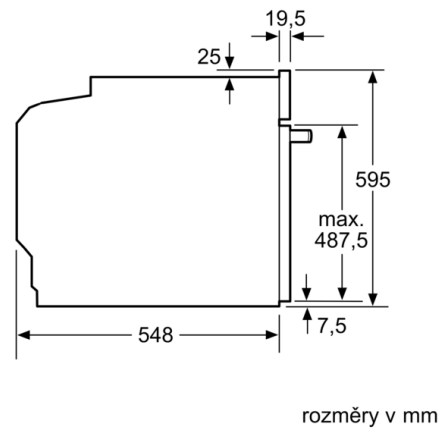

#### Bezpečnost a energetická náročnost

- maximální teplota dveří: 30 °C (měřeno uprostřed skla při nastavení trouby na horní/spodní ohřev, 180°C po 1 hodině provozu)
- nízká teplota dvířek trouby v průběhu pyrolytického čištění
- elektronický zámek dveří  
dětská pojistka bezpečnostní vypínání ukazatel zbytkového tepla

#### Technické informace

- délka síťového kabelu: 120 cm
- napětí: 220 - 240 V
- celkový příkon elektro: 3.6 kW
- energetická třída (dle EU 65/2014): A  
spotřeba energie na cyklus při konvenčním ohřevu:0.99 kWh (na stupnici třídy energetické účinnosti od A+++ do D)  
spotřeba energie na cyklus v režimu recirkulace:0.81 kWh  
počet pečicích prostorů: 1 zdroj tepla: elektrina objem pečicího prostoru:71 l

#### Rozměry

- rozměry spotřebiče (V x Š x H): 595 mm x 594 mm x 548 mm
- rozměry niky (V x Š x H): 585 mm - 595 mm x 560 mm - 568 mm x 550 mm
- „potřebné rozměry naleznete v instalačních materiálech“
- Doporučujeme vám vybrat si doplňkové produkty v rámci řady SER6, aby byla zaručena optimální designová kombinace všech vestavěných spotřebičů.

**Serie | 6, Vestavná pečicí trouba, 60 x 60 cm,  
nerez  
HBG5780S0**

vestavba s varnou deskou

Rozměry v mm

**A:** 19,5 mm  
**B:** Prostor pro připojení spotřebiče 320 × 115 mm