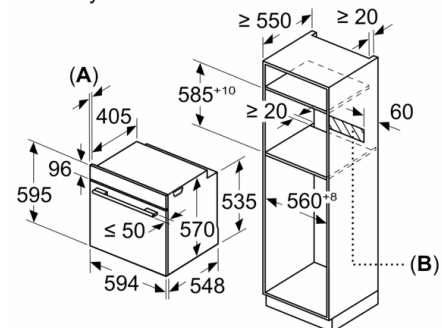

#### Rozměry

- rozměry spotřebiče (V x Š x H): 595 mm x 594 mm x 548 mm
- rozměry niky (V x Š x H): 585 mm - 595 mm x 560 mm - 568 mm x 550 mm
- „potřebné rozměry naleznete v instalačních materiálech“
- Doporučujeme vám vybrat si doplňkové produkty v rámci řady SER6, aby byla zaručena optimální designová kombinace všech vestavěných spotřebičů.

**Serie | 6, Vestavná pečicí trouba, 60 x 60 cm,  
nerez  
HBG5780S0**

vestavba s varnou deskou

Rozměry v mm

**A:** 19,5 mm  
**B:** Prostor pro připojení spotřebiče 320 × 115 mm