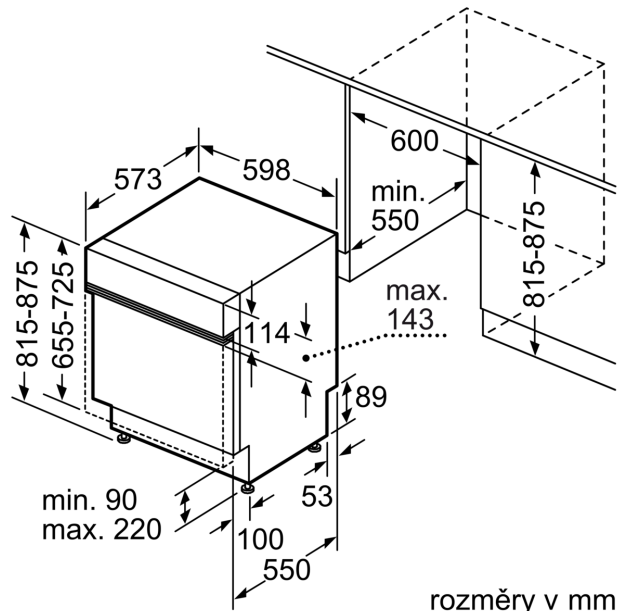

Technické údaje

Třída energetické účinnosti:	C
Spotřeba energie na 100 cyklů Eko program:	75 kWh
Maximální počet sad nádobí:	14
Spotřeba vody pro ekologický program v litrech na cyklus:	9.0 l
Doba trvání programu:	3:20 h
Emise hluku šířeného vzduchem:	42 dB(A) re 1 pW
Třída emisí hluku šířeného vzduchem:	B
Konstrukce:	Vestavné
Výška bez pracovní desky:	0 mm
Rozměry spotřebiče:	815 x 598 x 573 mm
Požadovaná velikost otvoru pro instalaci (v x š x h):	815-875 x 600 x 550 mm
Hloubka při otevřených dvířkách:	1150 mm
Výškově nastavitelné nožičky:	ano - všechny zepředu
Max. výškové nastavení nožiček:	60 mm
Výškově nastavitelný sokl:	horizontální a vertikální
Hmotnost netto:	36.1 kg
Hmotnost brutto:	38.0 kg
příkon:	2400 W
Jištění:	10 A
Napětí:	220-240 V
Frekvence:	50; 60 Hz
Délka přívodního kabelu:	175.0 cm
Typ zástrčky:	zalitá zástrčka s uzemněním
Délka přívodní hadice:	165 cm
Délka odpadní hadice:	190 cm
EAN:	4242005439270
Způsob montáže:	Vestavné

Příslušenství

- vč. násypky na sůl
- vč. ochranného plechu pro podstavbu (ochrana před párou)

Rozměry

- rozměry spotřebiče (V x Š x H): 81.5 x 59.8 x 57.3 cm

¹ stupnice tříd energetické účinnosti od A do G

Serie 4, Vestavná myčka nádobí, 60 cm, nerez
SMI4ECS10E

rozměry v mm

⚡ zásuvka
 () hodnoty s prodlužovací sadou

rozměry v mm