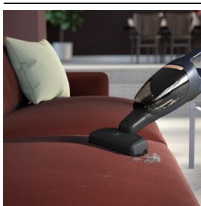

**Snadný úklid celé domácnosti**

Tyčový vysavač řady 500 poskytuje pohodlné vysávání s vynikajícím výkonem a ergonomickým designem. Odnímatelná ruční jednotka s příslušenstvím se bez problému přizpůsobí úklidu jakéhokoliv povrchu. Všechny modely jsou vyrobeny udržitelně, z recyklovaného plastu.\*

**Specifikace a benefity**

**Účinný tyčový vysavač pro viditelně čistý domov.**

Náš tyčový vysavač přináší efektivní čištění na jakémkoliv povrchu a bez námahy. Odstraňte jemné částice prachu ze všech povrchů.

- Rychlé uvolnění kartáče
- Technologie BrushRollClean™
- Design zajišťující samostatné stání
- LED osvětlení DustSpotter™
- Systém cyklónového filtru

**Rychlé a pohodlné uklízení s odnímatelnou ruční jednotkou**

Užijte si vysavač s vynikajícím ergonomickým designem pro pohodlný úklid různých povrchů. Ruční jednotku lze snadno vyjmout pro rychlé čištění menších nebo těžko přístupných míst.

**Hubice PETPRO**

Tuto výkonnou motorizovanou sací hubici lze nasadit na příruční jednotku pro hloubkové vysávání vláken a zvířecích chlupů z nábytku a čalounění.