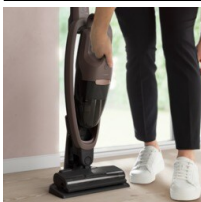

**Snadný úklid celé domácnosti**

Tyčový vysavač řady 500 poskytuje pohodlné vysávání s vynikajícím výkonem a ergonomickým designem. Odnímatelná ruční jednotka s příslušenstvím se bez problému přizpůsobí úklidu jakéhokoliv povrchu. Všechny modely jsou vyrobeny udržitelně, z recyklovaného plastu.\*

**Specifikace a benefity**

**Účinný tyčový vysavač pro viditelně čistý domov.**

Náš tyčový vysavač přináší efektivní čištění na jakémkoliv povrchu a bez námahy. Odstraňte jemné částice prachu ze všech povrchů.

- Rychlé uvolnění kartáče
- Technologie BrushRollClean™
- Design zajišťující samostatné stání
- LED osvětlení DustSpotter™
- Systém cyklónového filtru

**Rychlé a pohodlné uklízení s odnímatelnou ruční jednotkou**

Užijte si vysavač s vynikajícím ergonomickým designem pro pohodlný úklid různých povrchů. Ruční jednotku lze snadno vyjmout pro rychlé čištění menších nebo těžko přístupných míst.

**Hubice PETPRO**

Tuto výkonnou motorizovanou sací hubici lze nasadit na příruční jednotku pro hloubkové vysávání vláken a zvířecích chlupů z nábytku a čalounění.