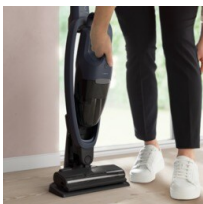

**Snadný úklid celé domácnosti**

Tyčový vysavač řady 500 poskytuje pohodlné vysávání s vynikajícím výkonem a ergonomickým designem. Odnímatelná ruční jednotka s příslušenstvím se bez problému přizpůsobí úklidu jakéhokoliv povrchu. Všechny modely jsou vyrobeny udržitelně, z recyklovaného plastu.*

Specifikace a benefity**Účinný tyčový vysavač pro viditelně čistý domov.**

Náš tyčový vysavač přináší efektivní čištění na jakémkoliv povrchu a bez námahy. Odstraňte jemné částice prachu ze všech povrchů.

- Rychlé uvolnění kartáče
- Technologie BrushRollClean™
- Design zajišťující samostatné stání
- LED osvětlení DustSpotter™
- Systém cyklónového filtru

**Udržuje výkon i při naplnění nádoby na prach***

Užijte si nekompromisní výkon během celého úklidu. Nově upravená nádoba na prach zajišťuje, že je zachován dlouhotrvající výkon i při vysávání většího množství prachu *

**Rychlé a pohodlné uklízení s odnímatelnou ruční jednotkou**

Užijte si vysavač s vynikajícím ergonomickým designem pro pohodlný úklid různých povrchů. Ruční jednotku lze snadno vyjmout pro rychlé čištění menších nebo těžko přístupných míst.